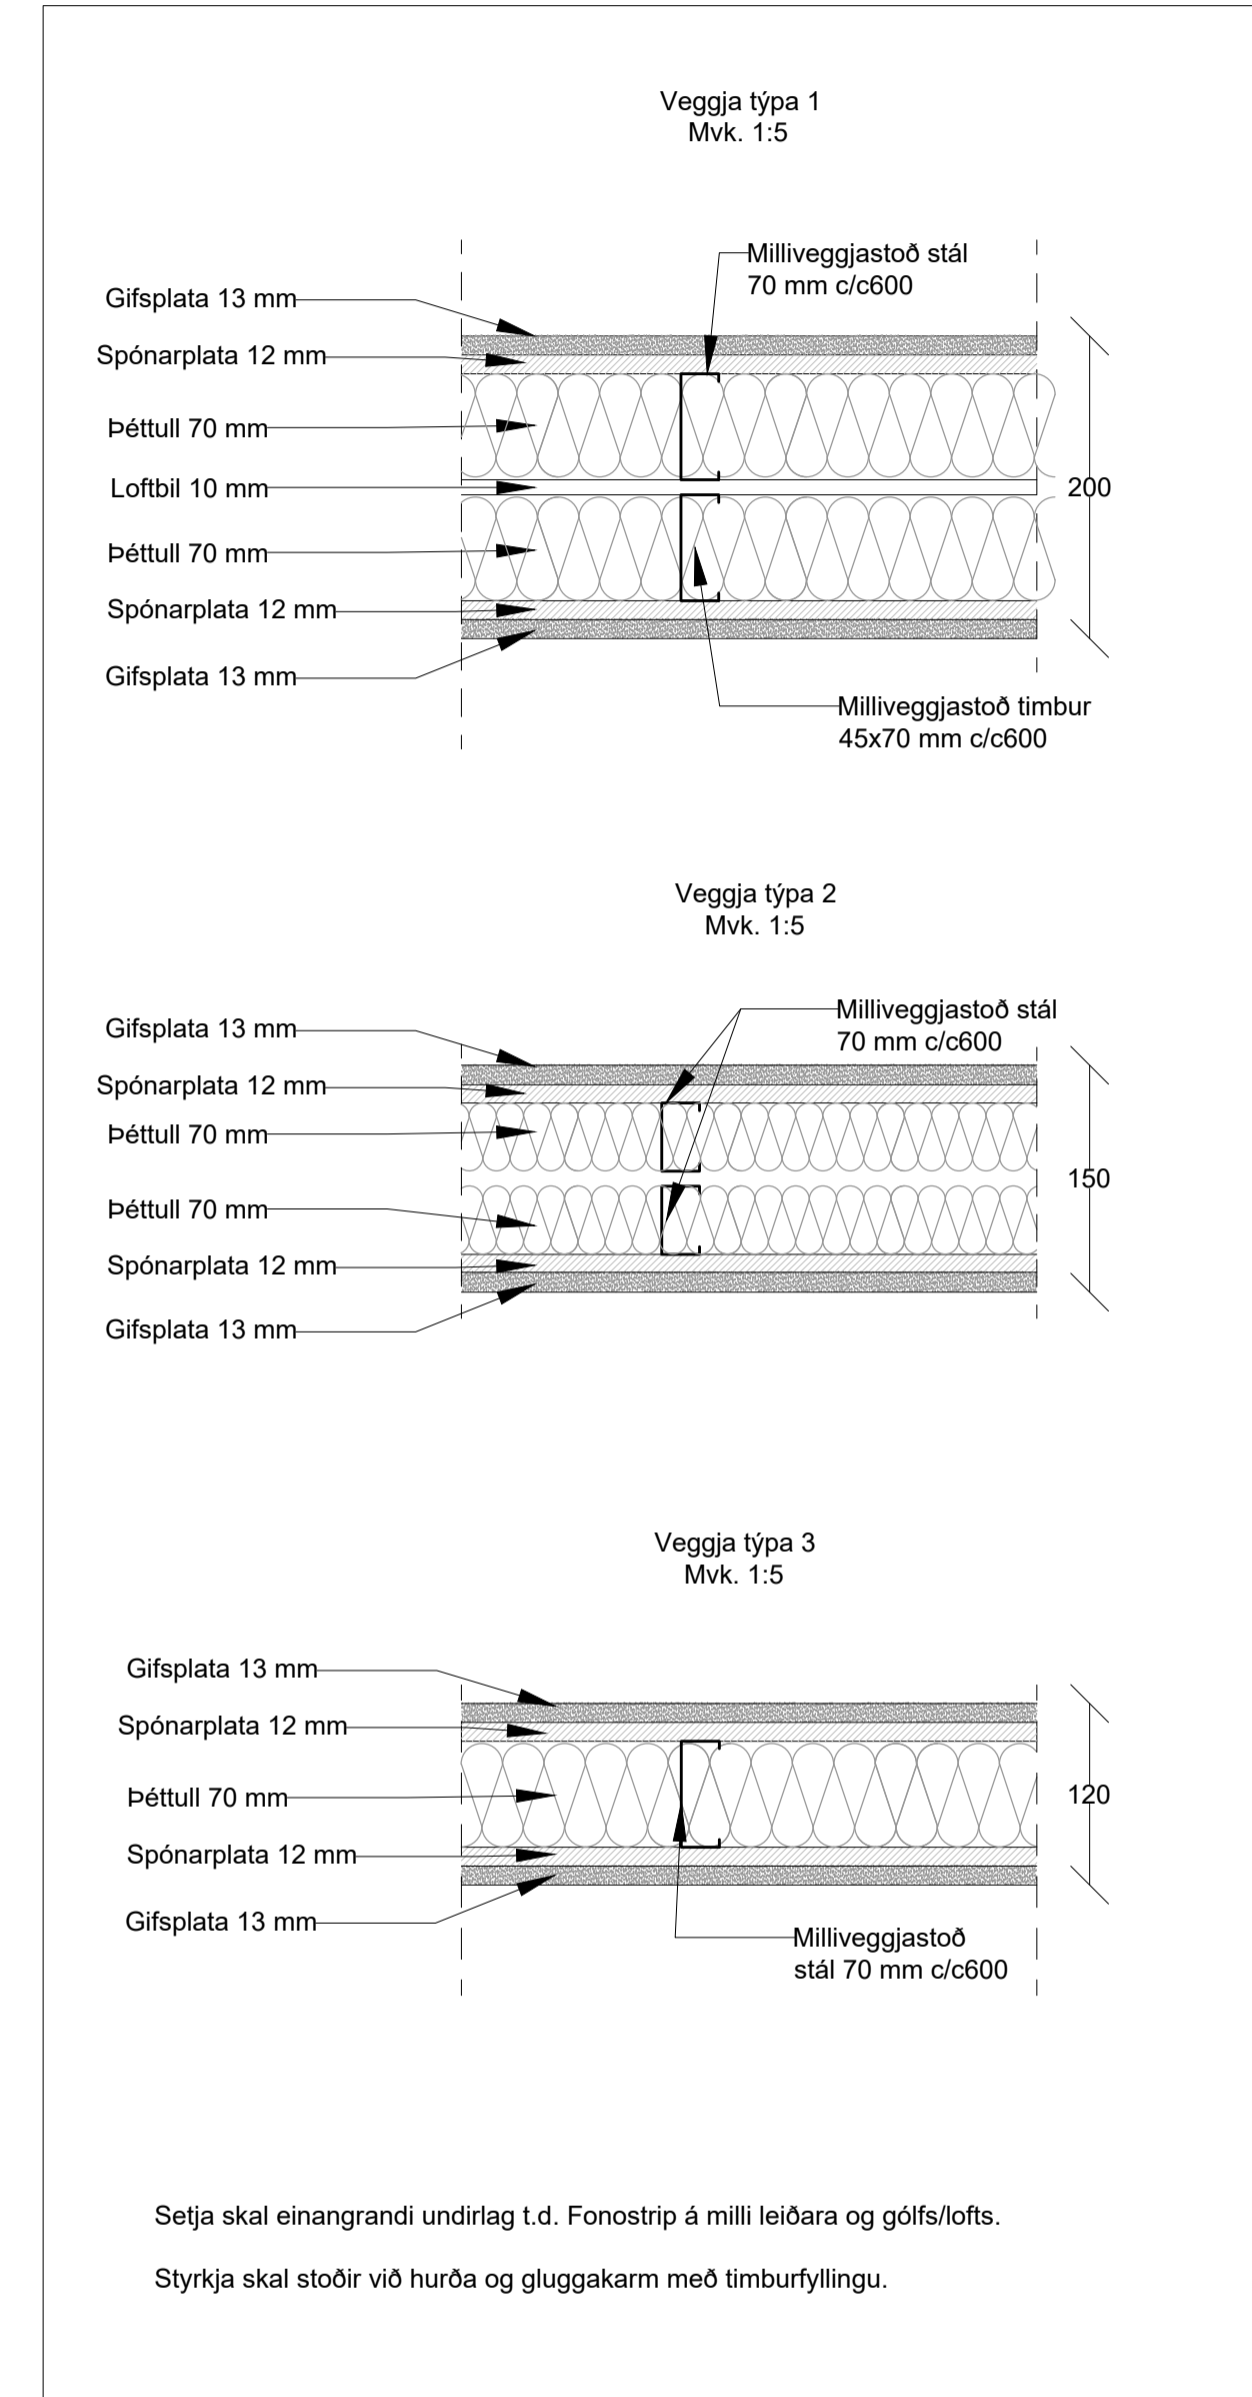

Teikning í vinnslu

NR.	DAGS.	BREYTING.	AF
1			
2			
3			
4			
5			

Hönnunarskjóli 020370-4599
Hönnuður 020370-4599

TÆKNIPJÓNUSTA SÁ ehf
HAFNARGATA 60
230 KEFLAVÍK
S: 421-5105
sigurdur@t-sa.is

Heiðarskóli
Reykjanesbær

Grunnmynd 1. hæð
Smíðastofa, skólastofa og félagsrými

Hannað pG	Teiknað pG
Yfirfarið	Dags 12.04.2024
mkv. 1:50 og 1:5	nr. 108-101