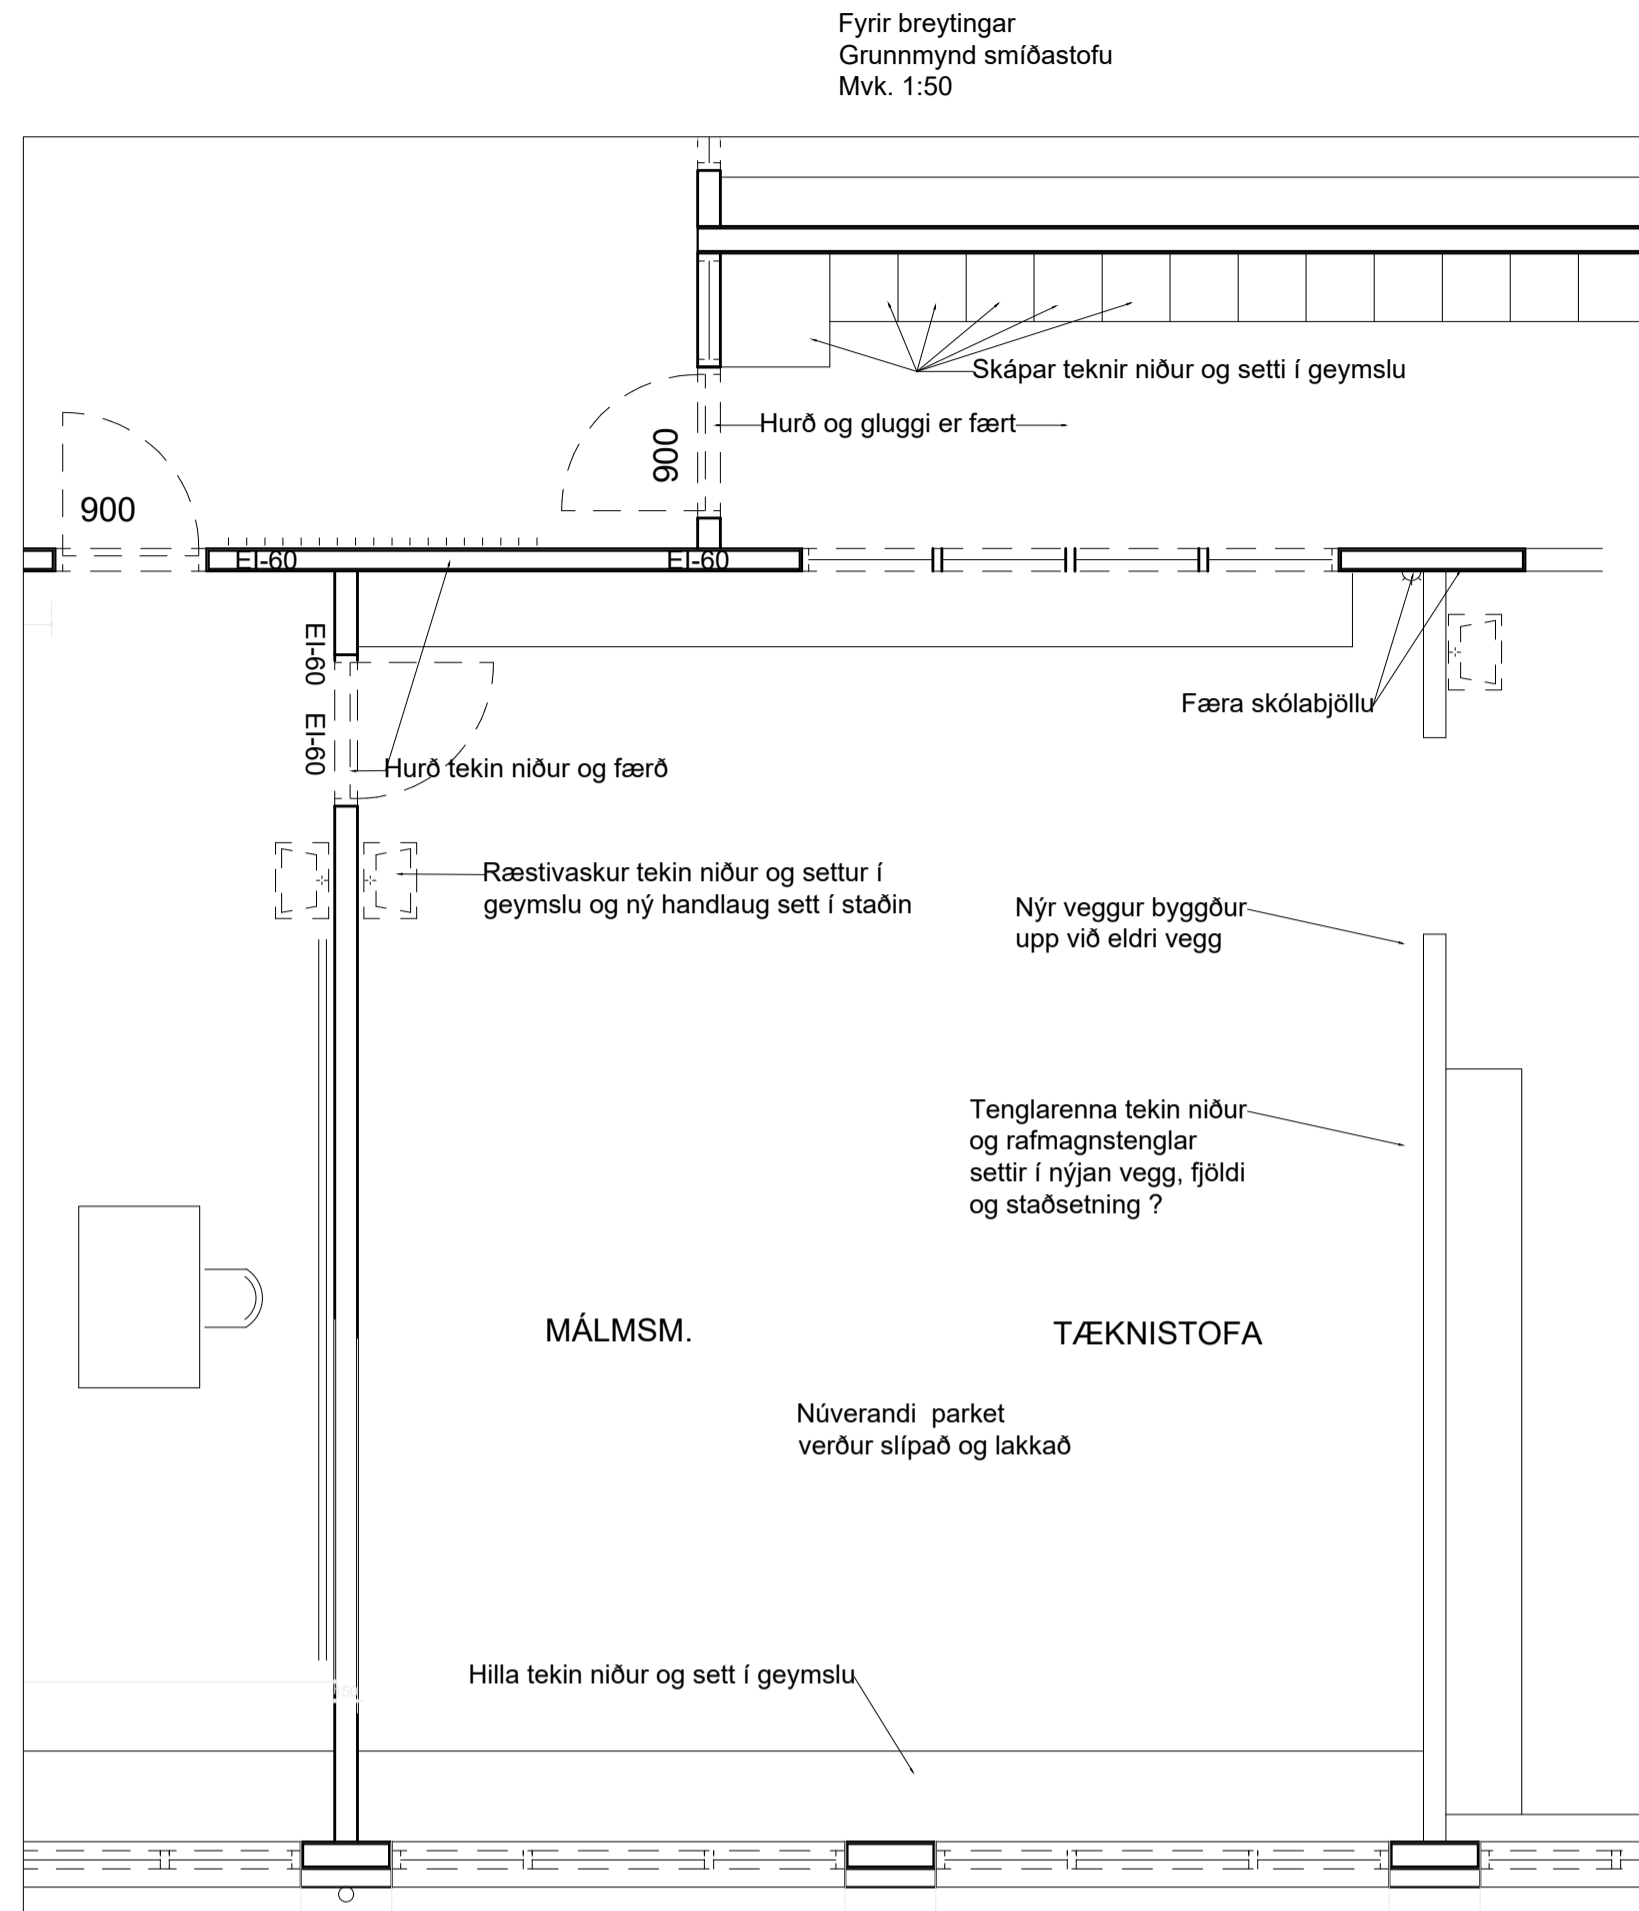

Teikning í vinnslu

NR.	DAGS.	BREYTING.	AF
1			
2			
3			
4			
5			

Hönnunarskjóli 020370-4599
Hönnuður 020370-4599

TÆKNIPJÓNUSTA SÁ ehf
HAFNARGATA 60
230 KEFLAVÍK
S: 421-5105
sigurdur@t-sa.is

Heiðarskóli
Reykjanesbær

Grunnmynd 1. hæð
Smíðastofa, skólastofa og félagsrými

Hannað pG	Teiknað pG
Yfirfarið	Dags 12.04.2024
mkv. 1:50 og 1:5	nr. 108-101