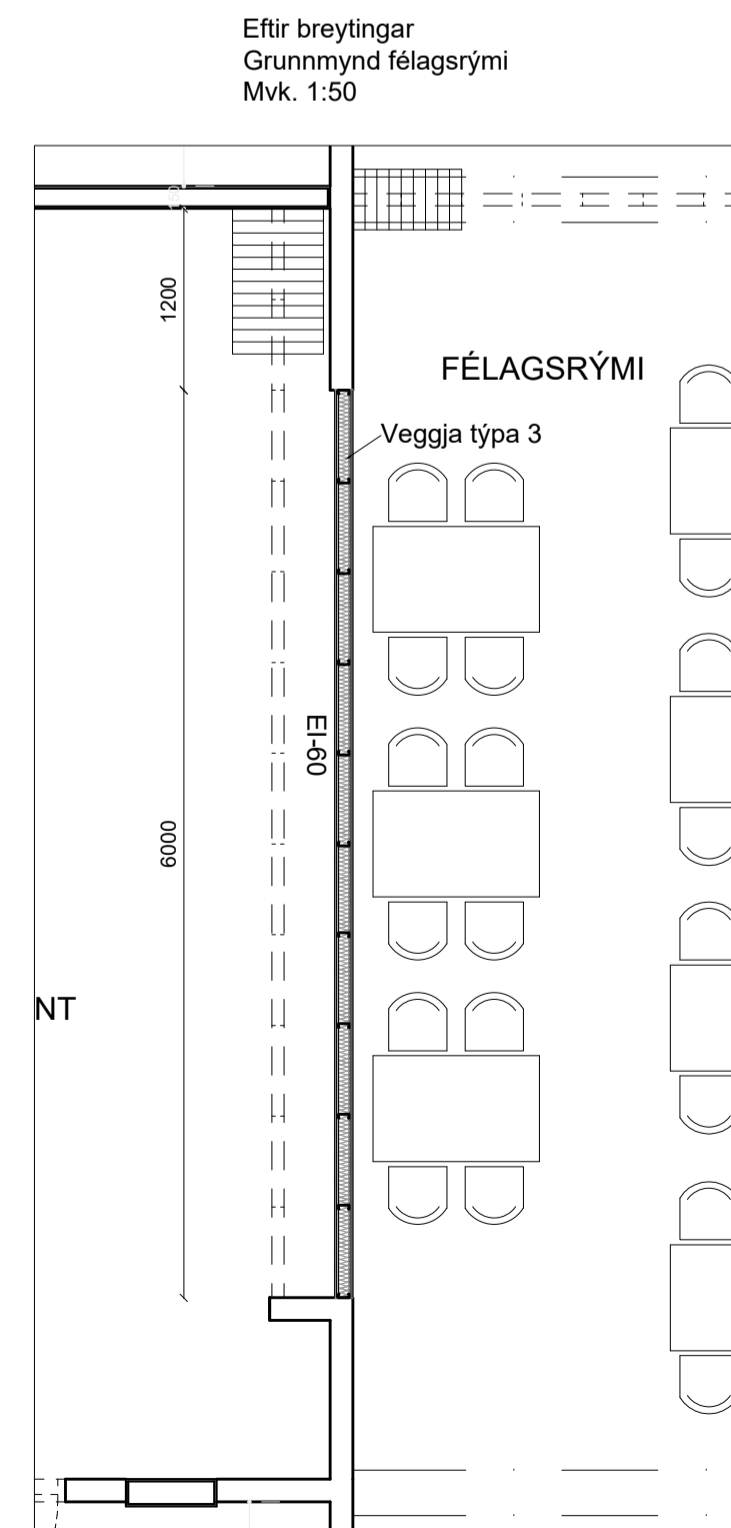

Teikning í vinnslu

NR.	DAGS.	BREYTING.	AF
1			
2			
3			
4			
5			

Hönnunarskjóli 020370-4599
Hönnuður 020370-4599

TÆKNIPJÓNUSTA SÁ ehf
HAFNARGATA 60
230 KEFLAVÍK
S: 421-5105
sigurdur@t-sa.is

Heiðarskóli
Reykjanesbær

Grunnmynd 1. hæð
Smíðastofa, skólastofa og félagsrými

Hannað pG	Teiknað pG
Yfirfarið	Dags 12.04.2024
mkv. 1:50 og 1:5	nr. 108-101