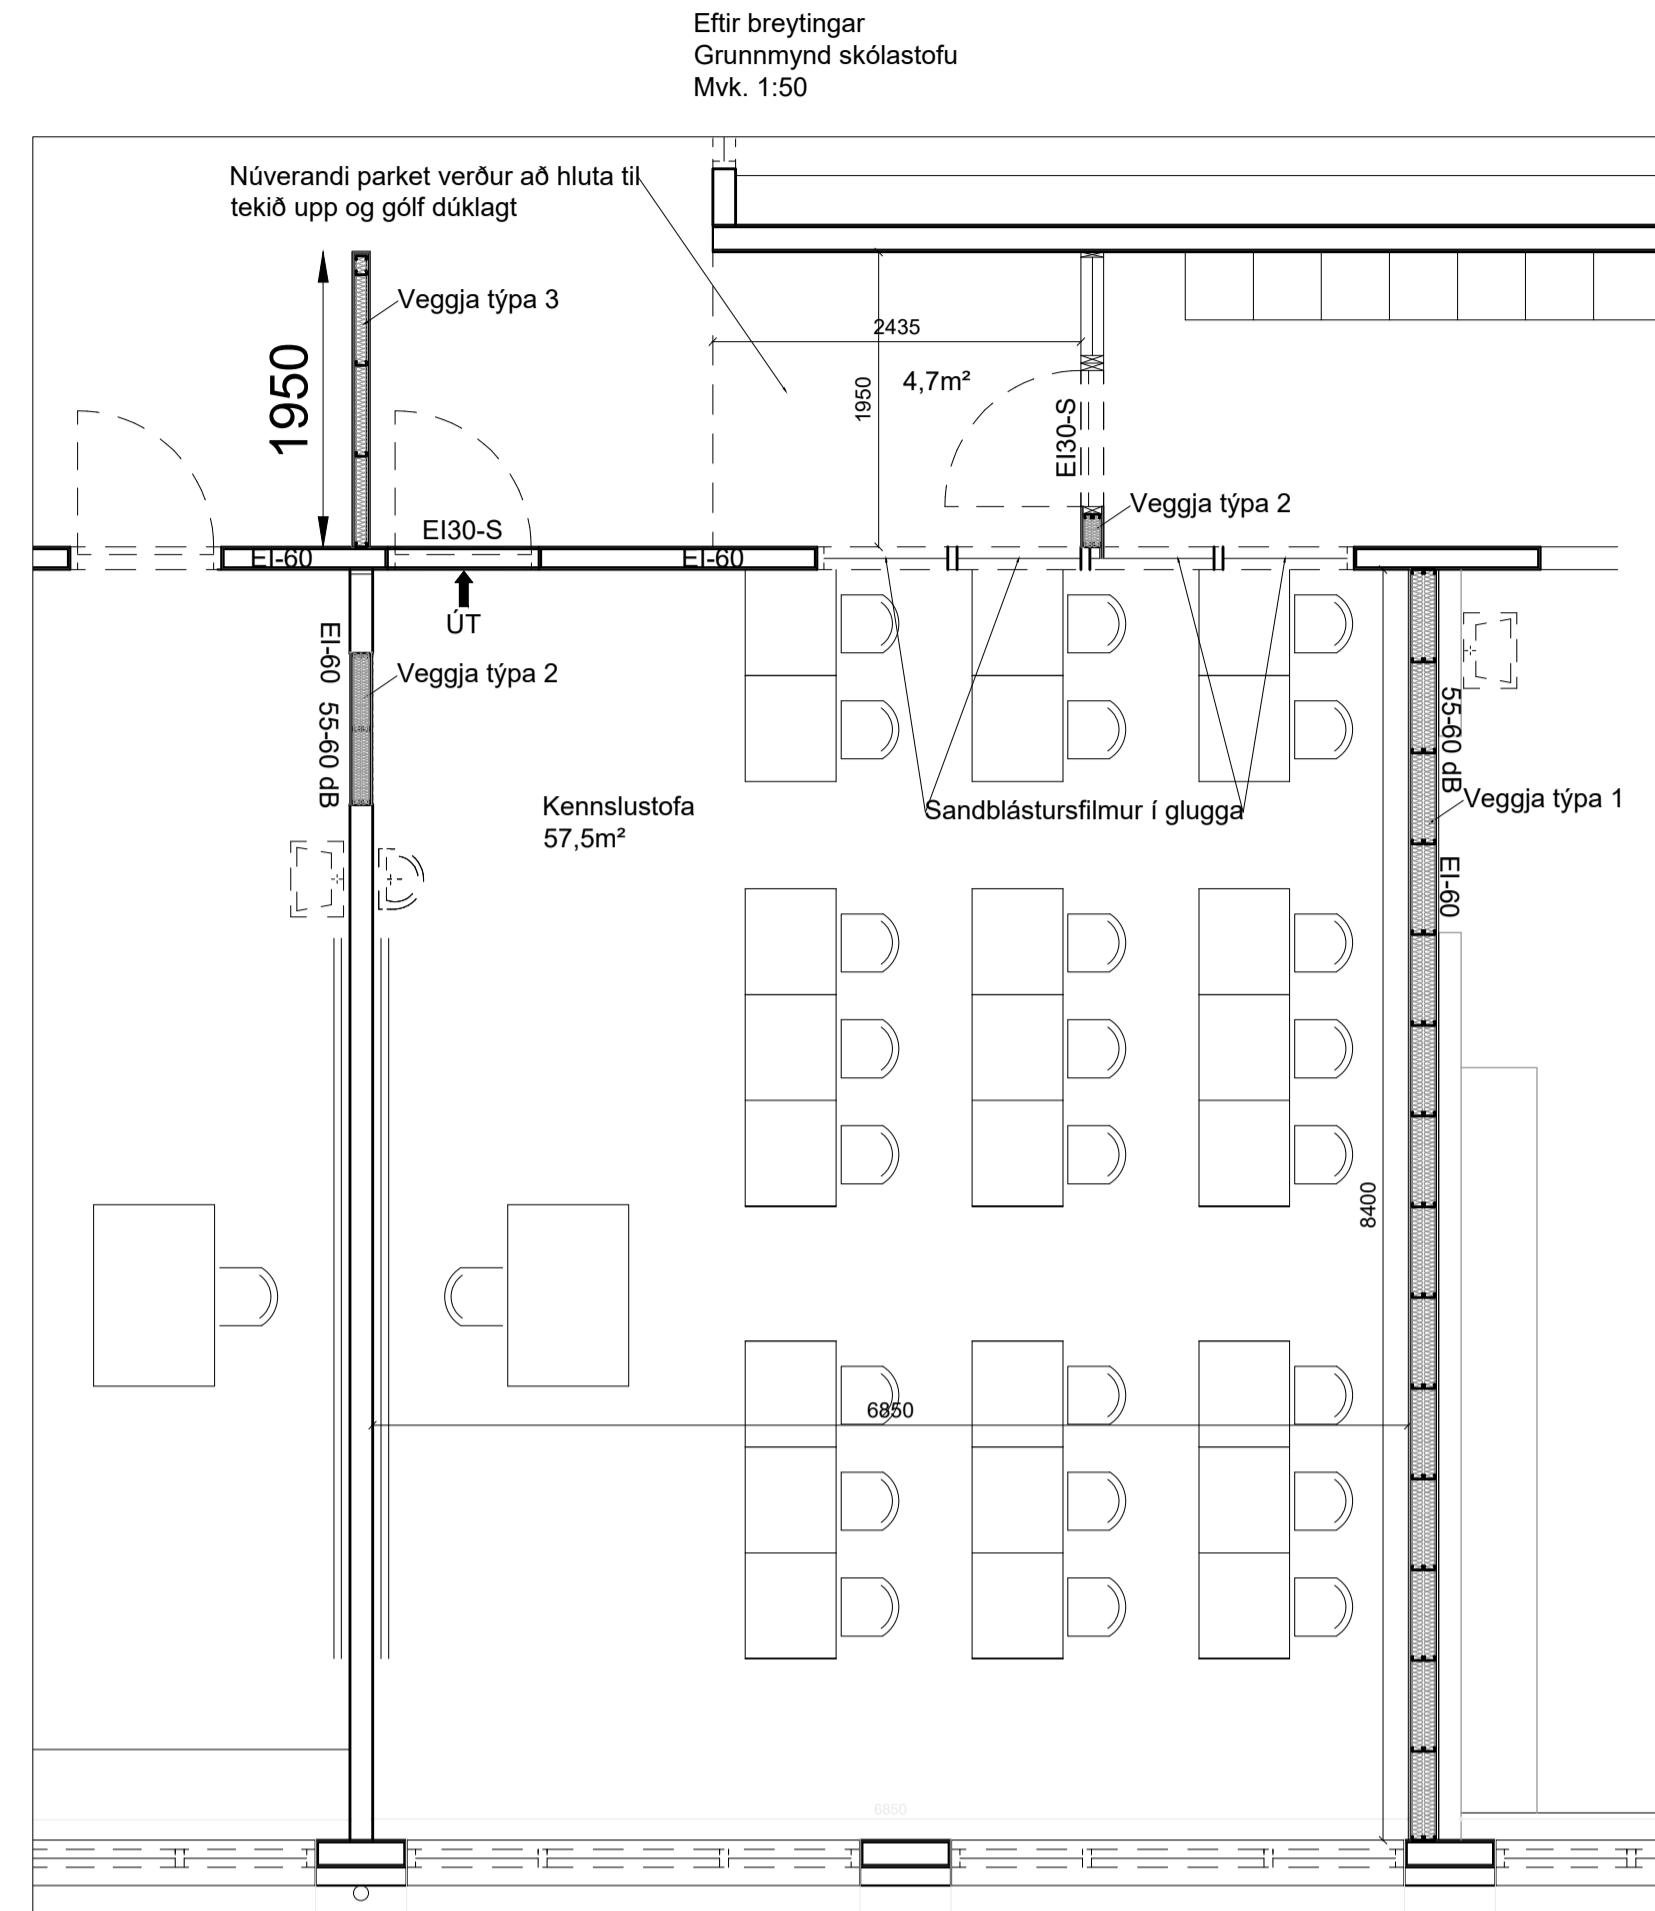

Teikning í vinnslu

NR.	DAGS.	BREYTING.	AF
1			
2			
3			
4			
5			

Hönnunarskjóli 020370-4599
Hönnuður 020370-4599

TÆKNIPJÓNUSTA SÁ ehf
HAFNARGATA 60
230 KEFLAVÍK
S: 421-5105
sigurdur@t-sa.is

Heiðarskóli
Reykjanesbær

Grunnmynd 1. hæð
Smíðastofa, skólastofa og félagsrými

Hannað pG	Teiknað pG
Yfirfarið	Dags 12.04.2024
mkv. 1:50 og 1:5	nr. 108-101